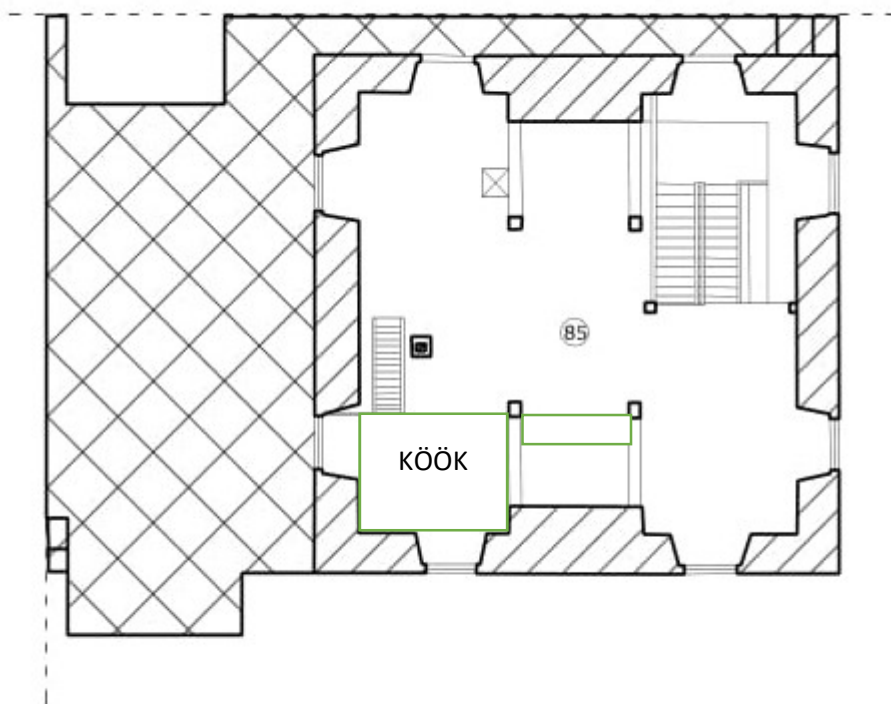

Tornikohvik ruumiplaan

105m²

Seitsmenda korruse põhiplaan